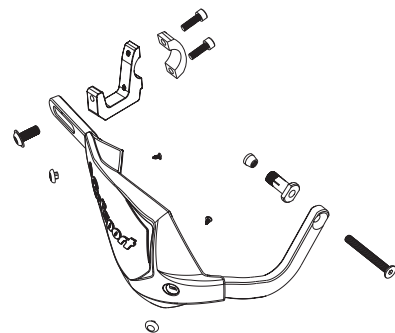

ALUMINUM BAR (pair)

8307700002
WEIGHT
465 g / 1.02 lb
BOX
⊕ 12

BOLTS

8306100001
WEIGHT
11 g / 0.02 lb
BOX
⊕ 50

NOMAD

MOUNTING KIT

8308100001
WEIGHT
135 g / 0.29 lb
BOX
⊕ 50

EVOLUTION INTEGRAL